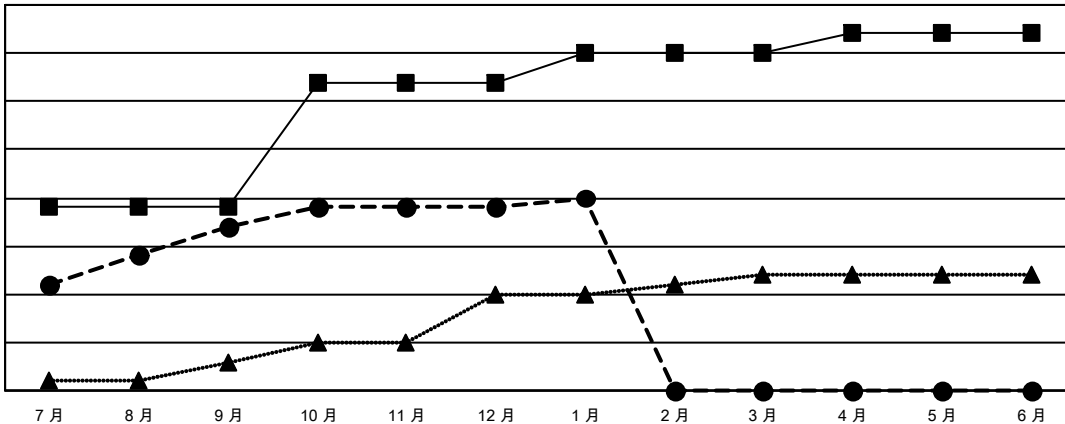

GAT MONTHLY MEMBERSHIP PROGRESS REPORT

Results as of: 1/31/2022

Multiple District 300

LOCATION: REP OF CHINA

分會			
成果 2021-2022			
季	新分會目標	新會	會員流失的分會
7月/8月/9月	19	17	8
10月/11月/12月	13	2	5
1月/2月/3月	3	1	0
4月/5月/6月	2	0	0

位會員@每位須繳			
成果 2021-2022			
季	會員淨增長目標	實際會員增長數	實際退會會員 (包括轉會)
7月/8月/9月	2540	4,124	1,480
10月/11月/12月	1100	1,199	1,128
1月/2月/3月	864	697	133
4月/5月/6月	573	0	0

目標與實際新會累積