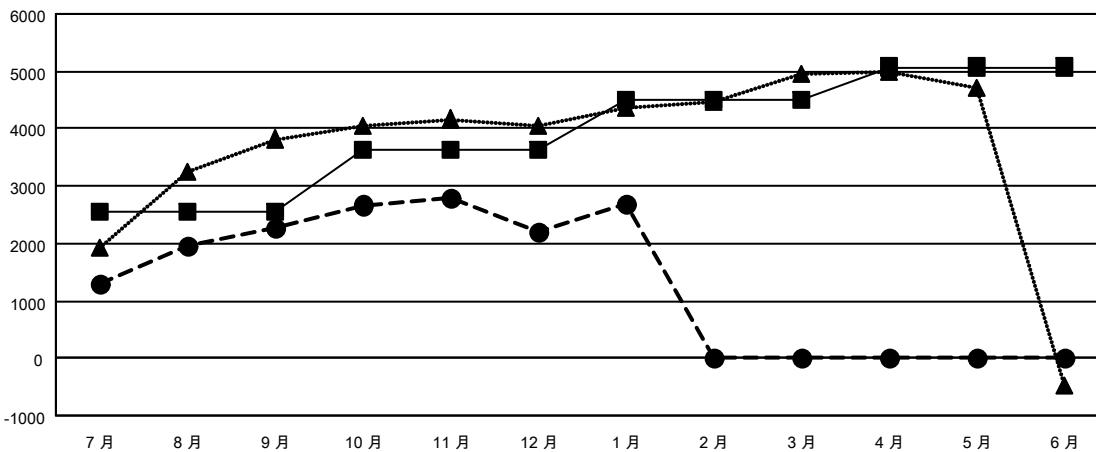

目標和實際會員累積

已取消的分會: 13	
放棄的會員	
過世	73
分會已取消	47
其他	2,621
總計	2,741

879 CLUBS OF 1118 增添1位或以上的新會員

[點擊這裡取得彙計會員數據](#)

性別分佈	
男	27,766 (66.15%)
女	14,192 (33.81%)
NON BINARY	0 (0.00%)
PREFER NOT TO ANSWER	17 (0.04%)
總計家庭單位會員數	8,003
支付減半會費的家庭會員	4,836